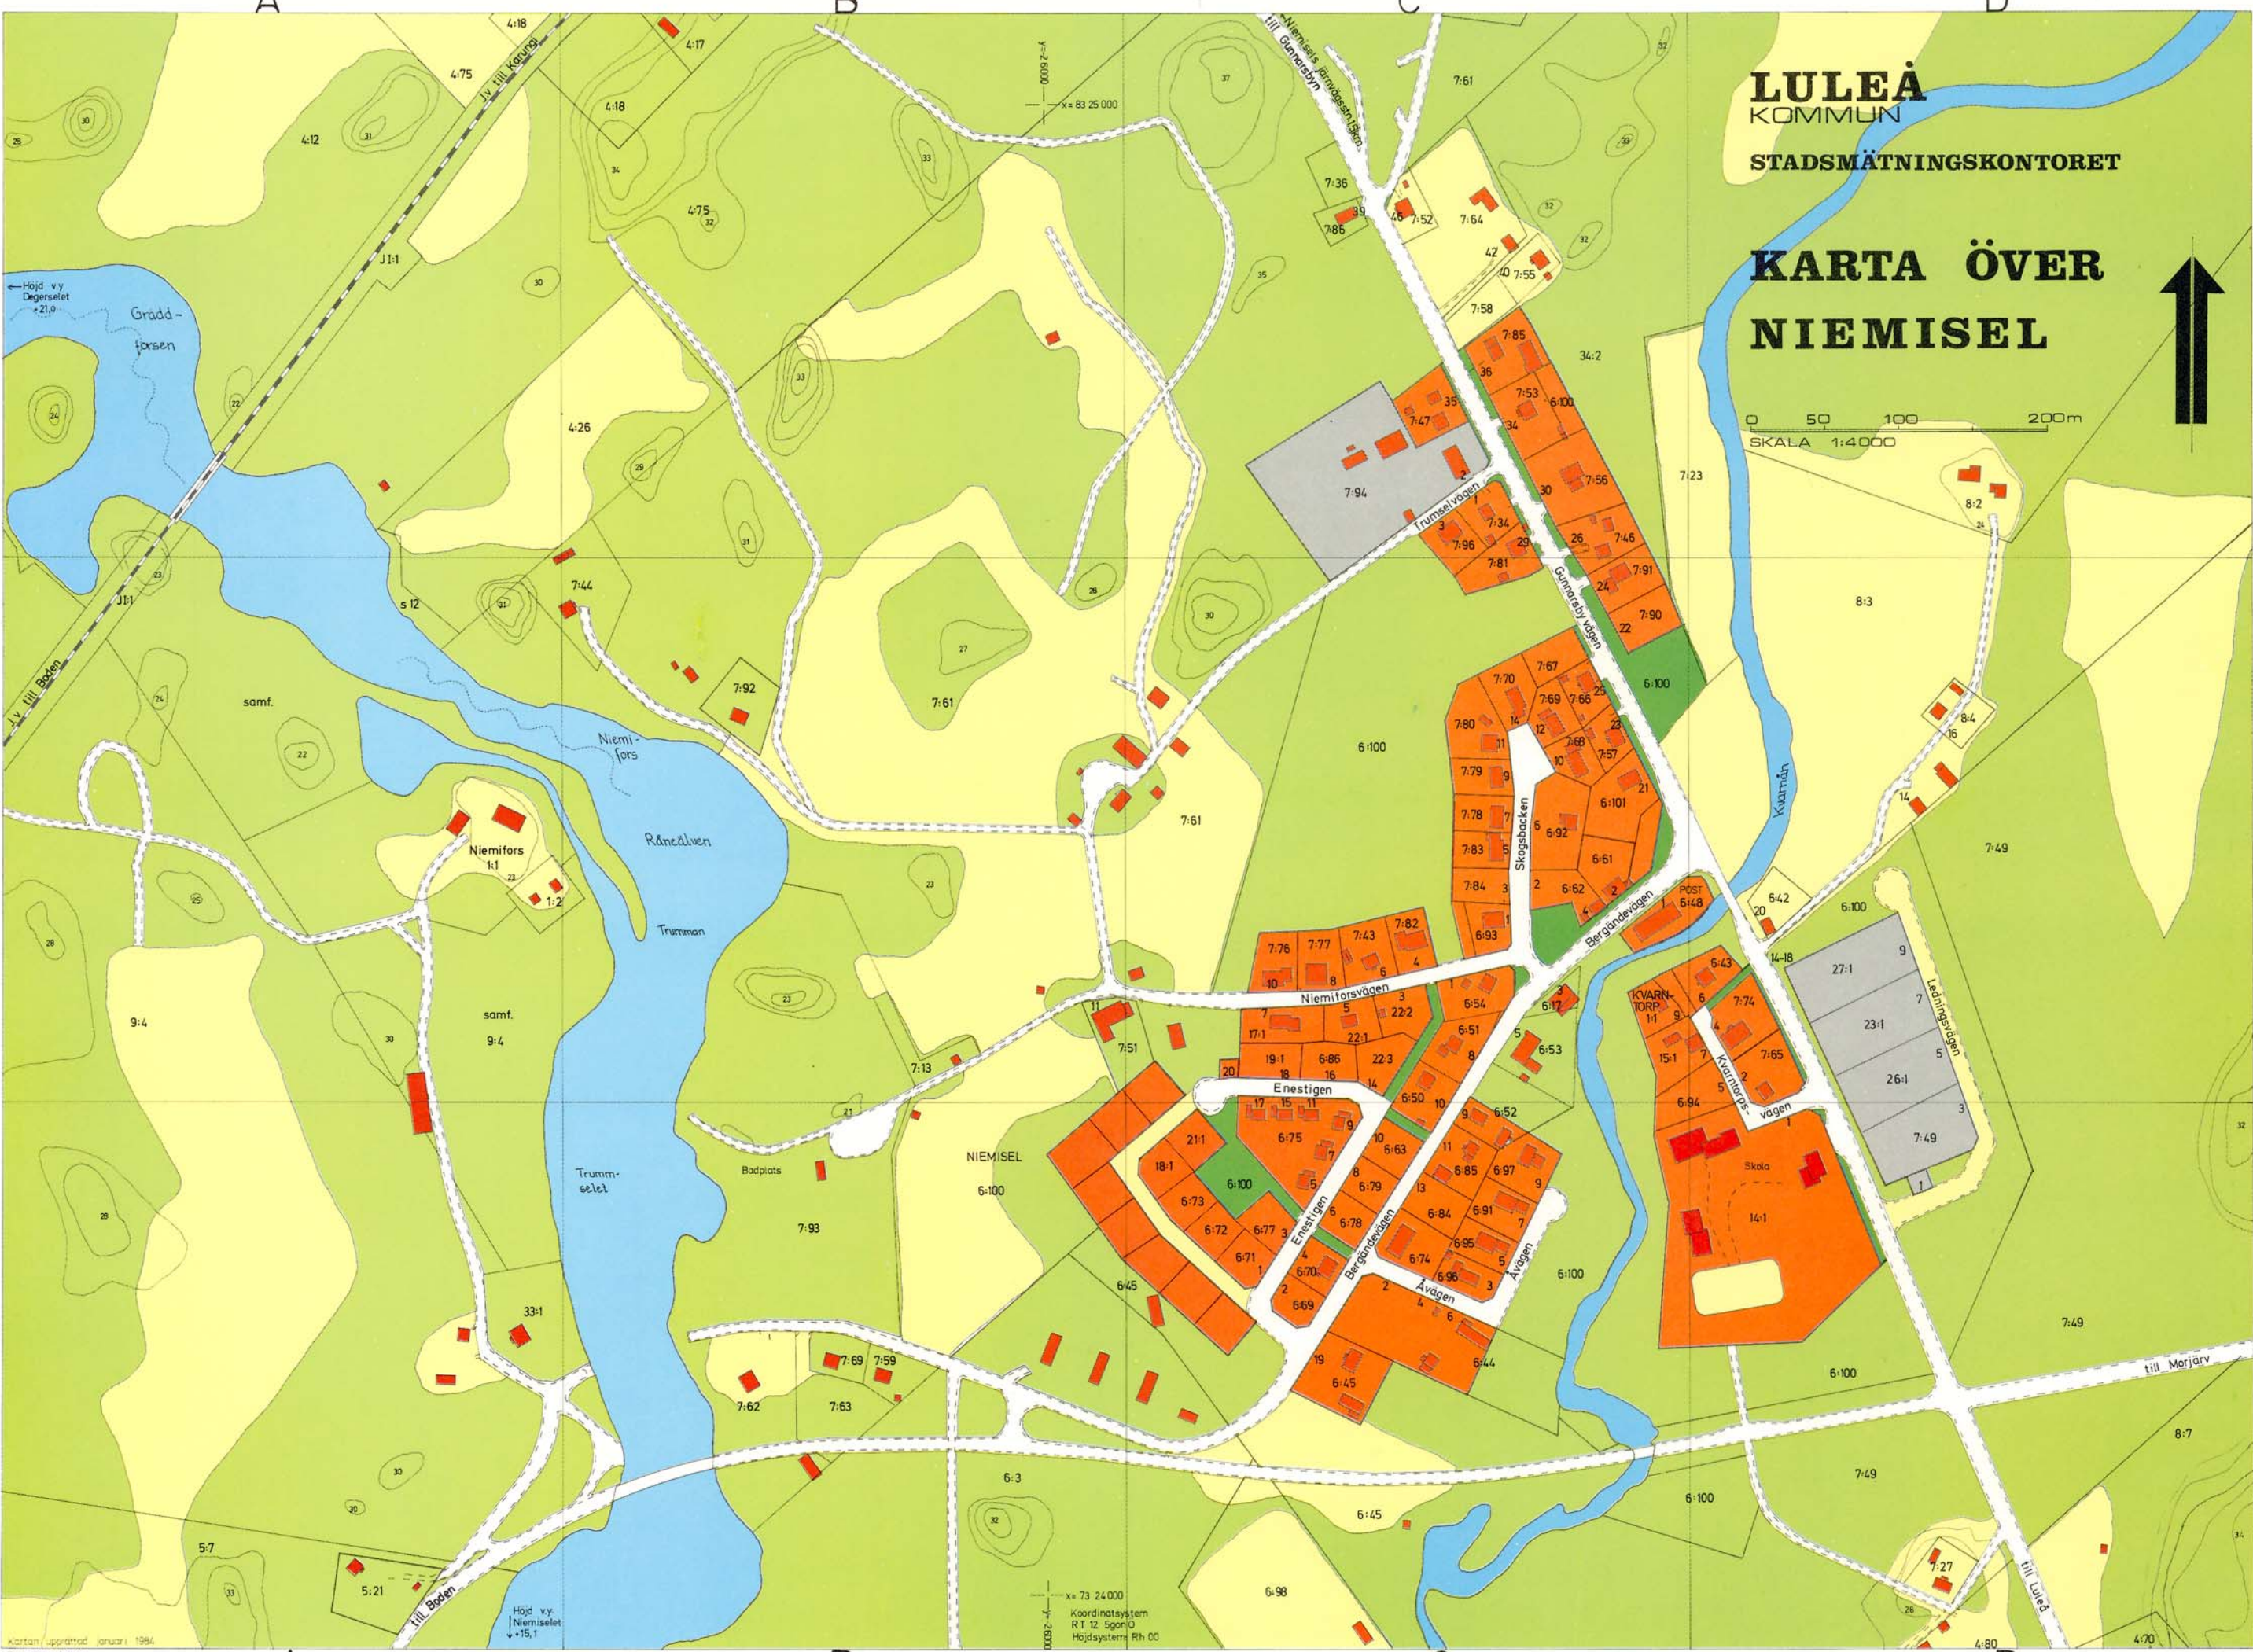

LULEÅ
KOMMUN

STADSMÄTNINGSKONTORET

KARTA ÖVER NIEMISEL

0 50 100 200m
SKALA 1:4 000

SKODLAND LER BEGRÄNSNINGSPUNKT FÖR SPRIDNING RIKETS ALLMÄNA VÄRDEBOK 1984:30-31

Kartan uppmätt januari 1984
Tryck AB Luleå 1984

Koordinatsystem
RT 12, Sgsm0
Höjdsystem Rh 00